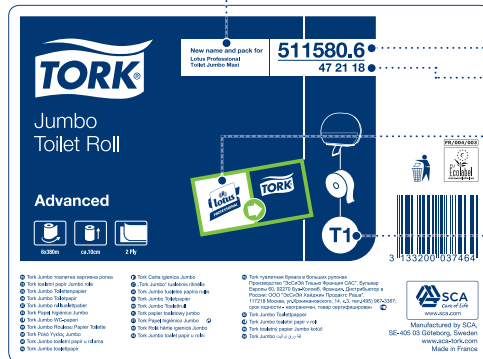

De veranderingen zijn aangegeven op de verpakking

De verpakking mag dan nieuw zijn, maar we hebben ervoor gezorgd dat uw collega's en klanten weten dat er nog steeds hetzelfde kwaliteitsproduct in zit.